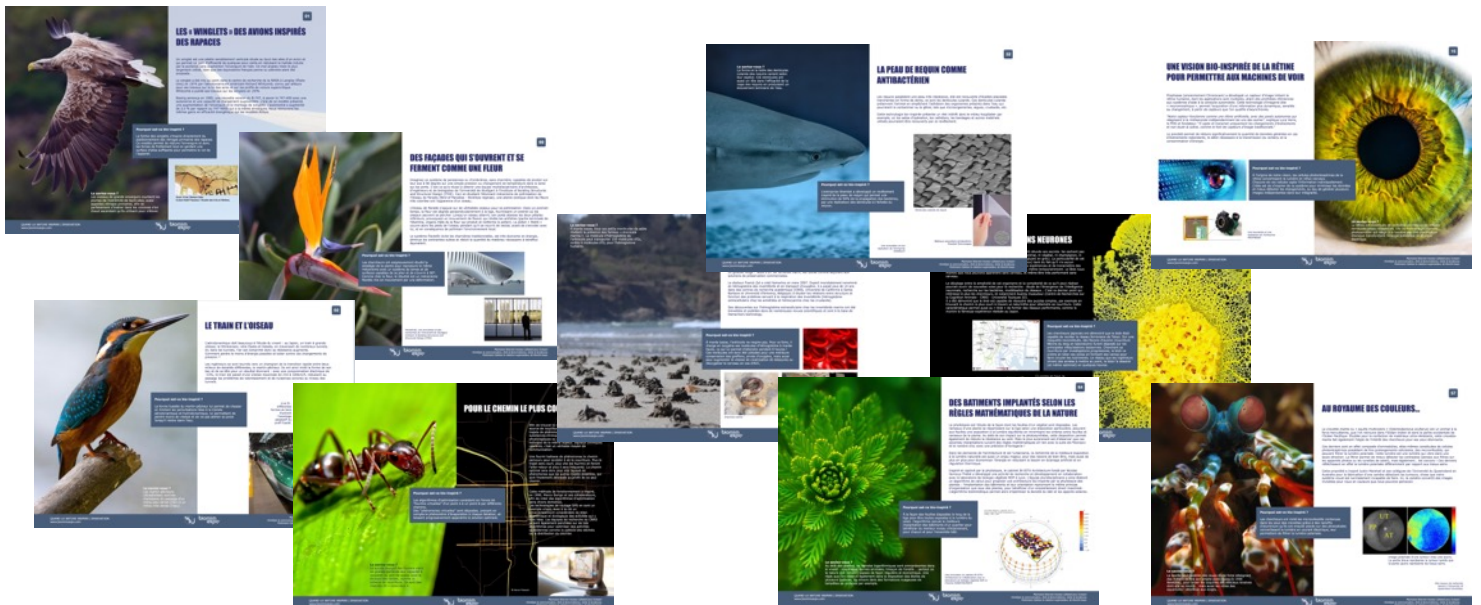

LES POSTERS

La série de planches illustrées « Biomim'review » présentant des innovations bio-inspirées et constituant une véritable galerie d'exemples est disponible en posters et panneaux rigides pour être disposée dans vos salles, couloirs, halls, etc.

LES KITS POSTERS

POSTERS BÂCHES SOUPLES certifiée M1
FORMAT A1 (H:841 X L:594)
À ACCROCHER OU ENCADRER

| QUANTITÉ | PRIX HT* |
|----------|-------------------|
| 20 | 950,00 € |
| 30 | 1 390,00 € |
| 40 | 1 790,00 € |
| 50 | 2 190,00 € |